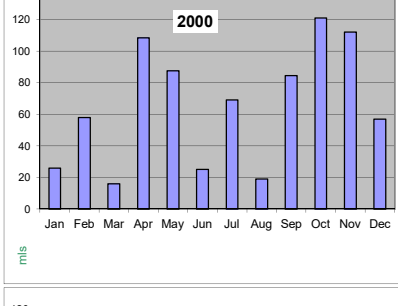

# Rainfall 1994-2018