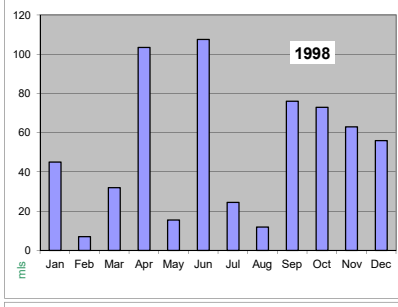

# Rainfall 1994-2018