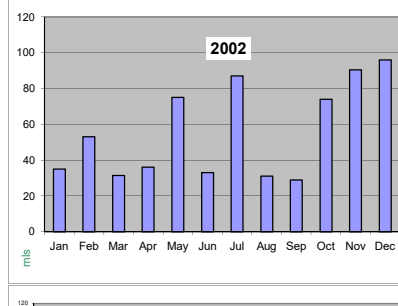

# Rainfall 1994-2018